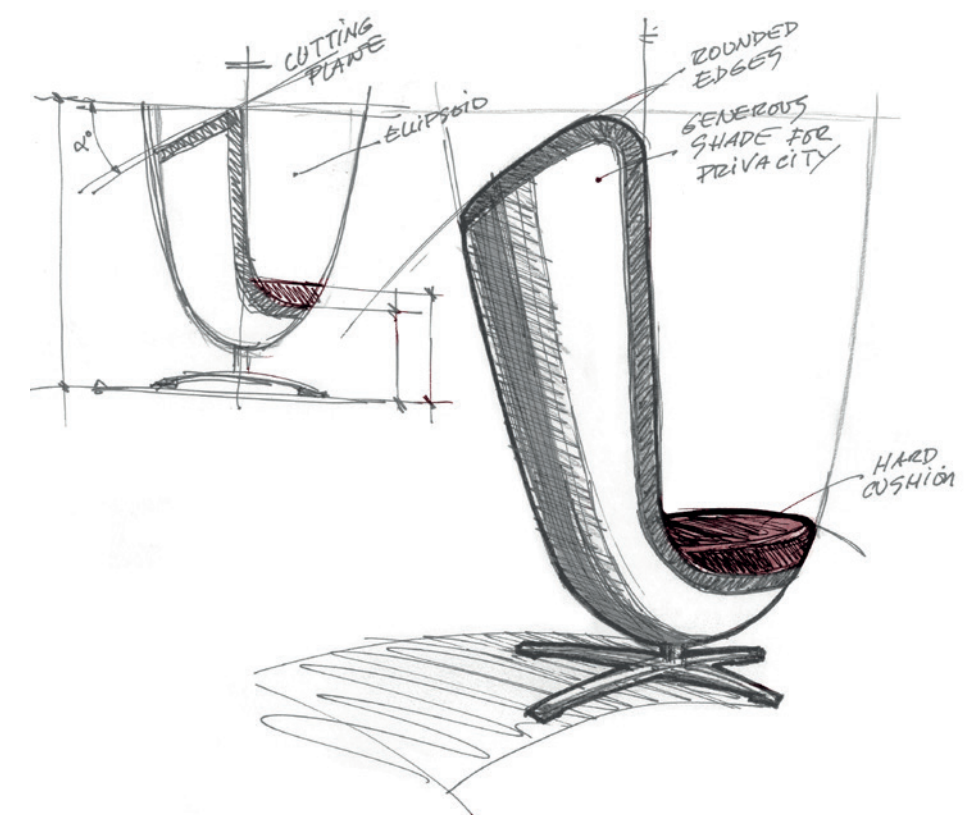

BADMINTON BY ITEMdesignworks

Intended as an iconic element within the office, Badminton is a kind of throne that impresses you with its size and shape. A piece that responds to the changing needs of work spaces, more friendly, illuminated, ventilated and one that promotes communication and work together.

Ideado como un elemento icónico dentro de la oficina, Badminton es una especie de trono que impresiona por sus dimensiones y forma. Una pieza que responde a las nuevas necesidades de espacios de trabajo, más amables, iluminados, ventilados, y que promueven la comunicación y trabajo conjunto.

Conçu comme un élément iconique au sein du bureau, Badminton est comme un trône impressionnant par ses dimensions et sa forme. Un produit qui répond aux besoins des nouveaux espaces de travail, plus conviviaux, bien éclairés et ventilés qui favorisent la communication et le travail en équipe.

Dieser Sessel wurde von ITEMdesignworks als ikonisches Element im Büro designt, der im Arbeitsbereich einen besonderen Akzent setzen soll. Es ist eine Art Thron, der mit seiner Größe und Form beeindruckt. Eine kommunikative Umgebung, die zur Zusammenarbeit anregt. Ein Möbelstück, das neue Anforderungen im Arbeitsbereich aufgreift, den Wunsch nach einer freundlicheren, helleren, luftigeren Umgebung.

ADD TWIST TO YOUR IMAGINATION
DALE UN GIRO A TU IMAGINACION

www.actiu.com/badminton