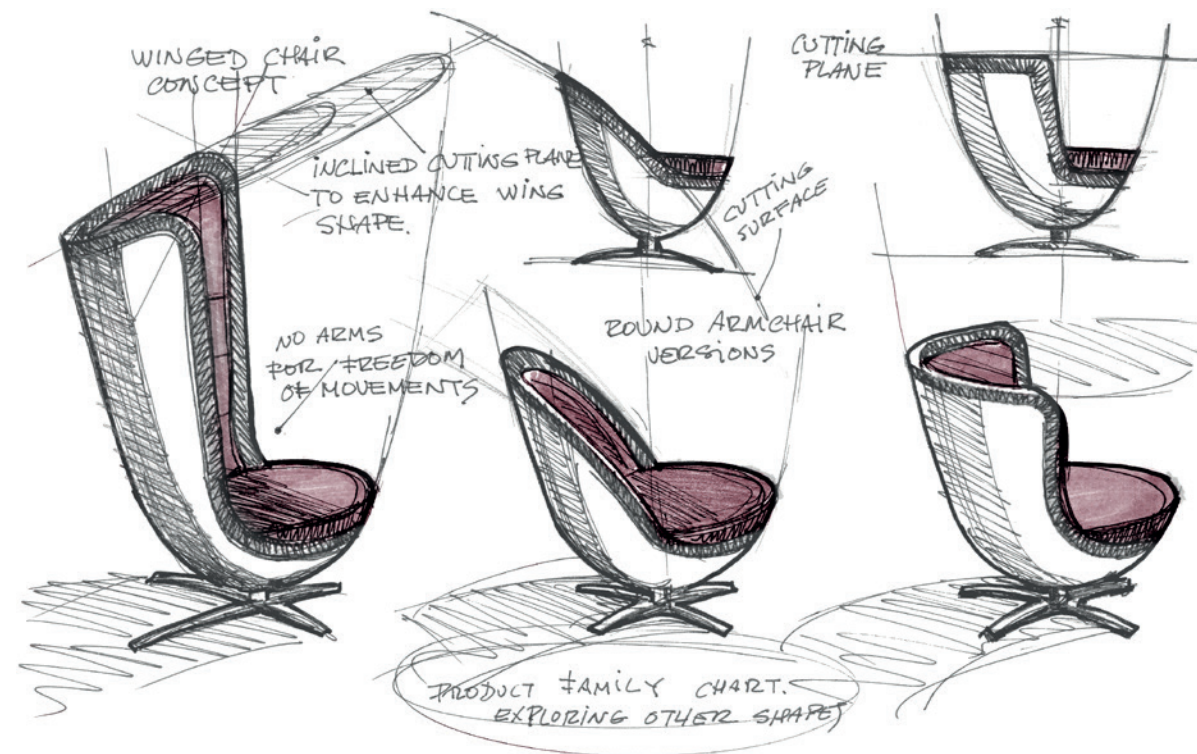

## BADMINTON BY ITEMdesignworks

Intended as an iconic element within the office, Badminton is a kind of throne that impresses you with its size and shape. A piece that responds to the changing needs of work spaces, more friendly, illuminated, ventilated and one that promotes communication and work together.

Dieser Sessel wurde von ITEMdesignworks als ikonisches Element im Büro designt, der im Arbeitsbereich einen besonderen Akzent setzen soll. Es ist eine Art Thron, der mit seiner Größe und Form beeindruckt. Eine kommunikative Umgebung, die zur Zusammenarbeit anregt. Ein Möbelstück, das neue Anforderungen im Arbeitsbereich aufgreift, den Wunsch nach einer freundlicheren, helleren, luftigeren Umgebung.

Gracias a su concepción dinámica y abierta, permite la conversación, la lectura o el uso de dispositivos electrónicos sin caer en una relajación que impida tu concentración. Para mantener esa actitud activa, se han eliminado los brazos y establecido una apertura de 180 grados que favorece la conectividad privatizando a su vez al usuario gracias a su alto grado de fonoabsorbencia.

À la différence des précédents modèles, sa carcasse extérieure a un matériel différent au reste. Il dispose de finition de couleur brillante ou satinée. Ce qui vous permet de réaliser une multitude de combinaisons et de l'adapter à l'image de marque de votre société ou à votre projet.