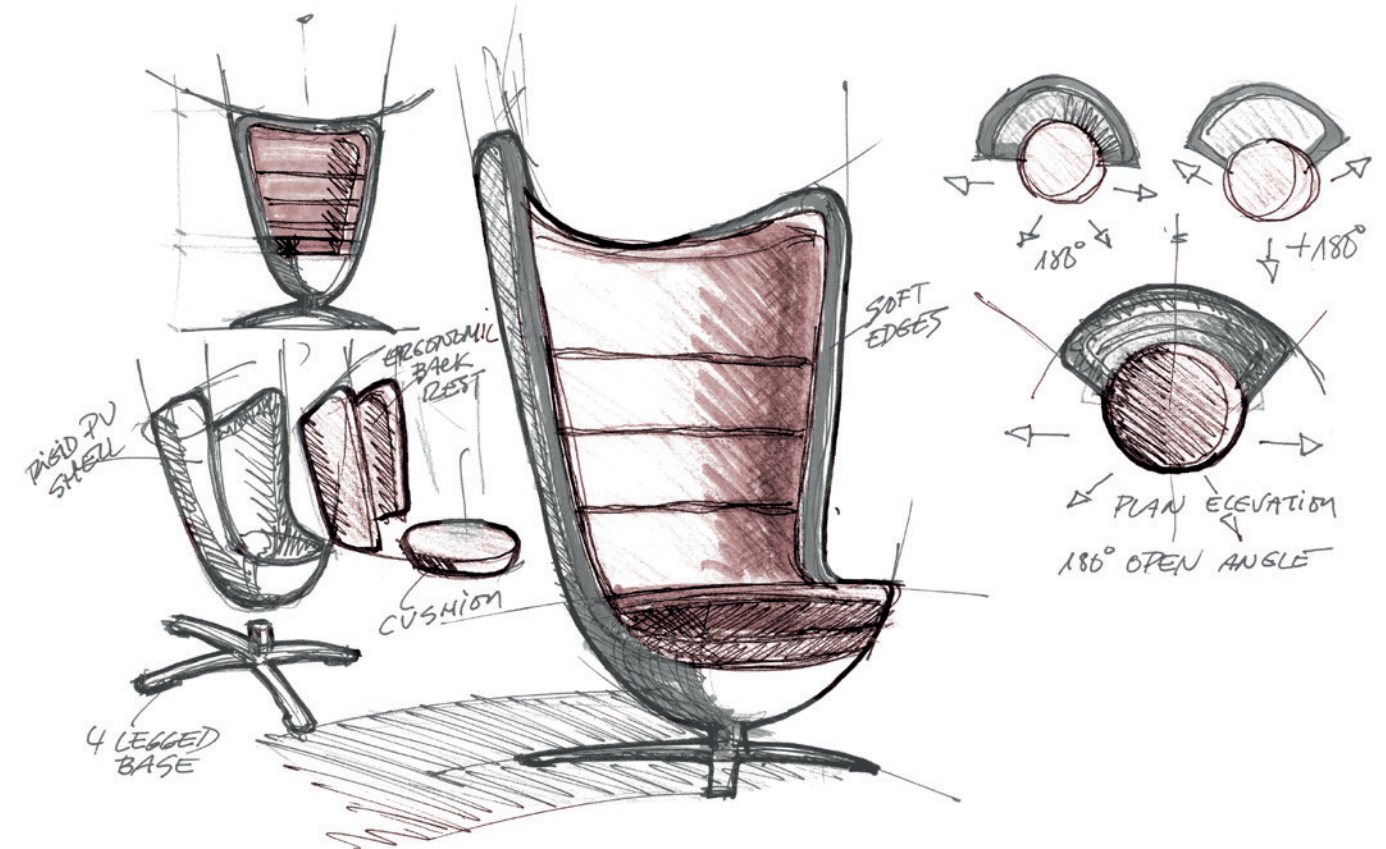

## BADMINTON BY ITEMdesignworks

Intended as an iconic element within the office, Badminton is a kind of throne that impresses you with its size and shape. A piece that responds to the changing needs of work spaces, more friendly, illuminated, ventilated and one that promotes communication and work together.

Ideado como un elemento icónico dentro de la oficina, Badminton es una especie de trono que impresiona por sus dimensiones y forma. Una pieza que responde a las nuevas necesidades de espacios de trabajo, más amables, iluminados, ventilados, y que promueven la comunicación y trabajo conjunto.

Dieser Sessel wurde von ITEMdesignworks als ikonisches Element im Büro designt, der im Arbeitsbereich einen besonderen Akzent setzen soll. Es ist eine Art Thron, der mit seiner Größe und Form beeindruckt. Eine kommunikative Umgebung, die zur Zusammenarbeit anregt. Ein Möbelstück, das neue Anforderungen im Arbeitsbereich aufgreift, den Wunsch nach einer freundlicheren, helleren, luftigeren Umgebung.

Grâce à sa conception dynamique et ouverte, elle permet un coin de lecture, de conversation avec la possibilité d'une connexion aux dispositifs électroniques sans entraver la concentration. Pour maintenir cette attitude active, nous avons éliminé les accoudoirs et créons une ouverture de 180 degrés pour favoriser toute connexion en maintenant l'intimité grâce au haut degré d'insonorisation.