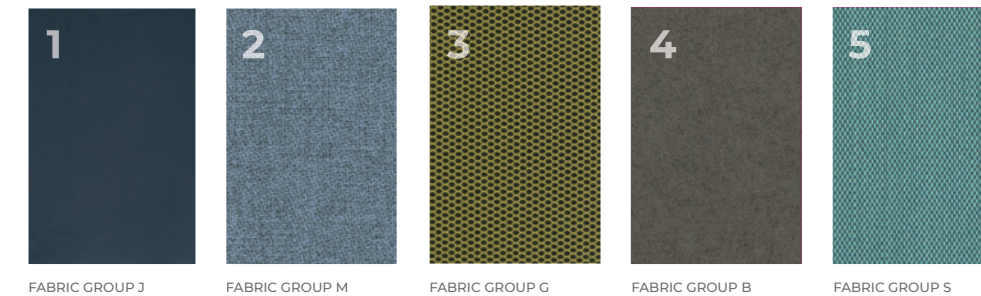

À la différence des précédents modèles, sa carcasse extérieure a un matériel différent au reste. Il dispose de finition de couleur brillante ou satinée. Ce qui vous permet de réaliser une multitude de combinaisons et de l'adapter à l'image de marque de votre société ou à votre projet.

BADMINTON IS THE NEW ACTIVE, DYNAMIC AND DARING ARMCHAIR FROM ACTIU

TECHNICAL INFORMATION

FINISHES

EXTERIOR SHELL. Made from high strength rigid injected polyurethane

00 WHITE 01 GREY 08 BLACK

BADMINTON AND TABLES BASE. Round base support Ø 70 cm made of injected aluminum

00 WHITE 01 GREY 08 BLACK BLACK / POLISHED

SEAT AND BACK. Different Fabrics Types Available

FABRIC GROUP J FABRIC GROUP M FABRIC GROUP G FABRIC GROUP B FABRIC GROUP S